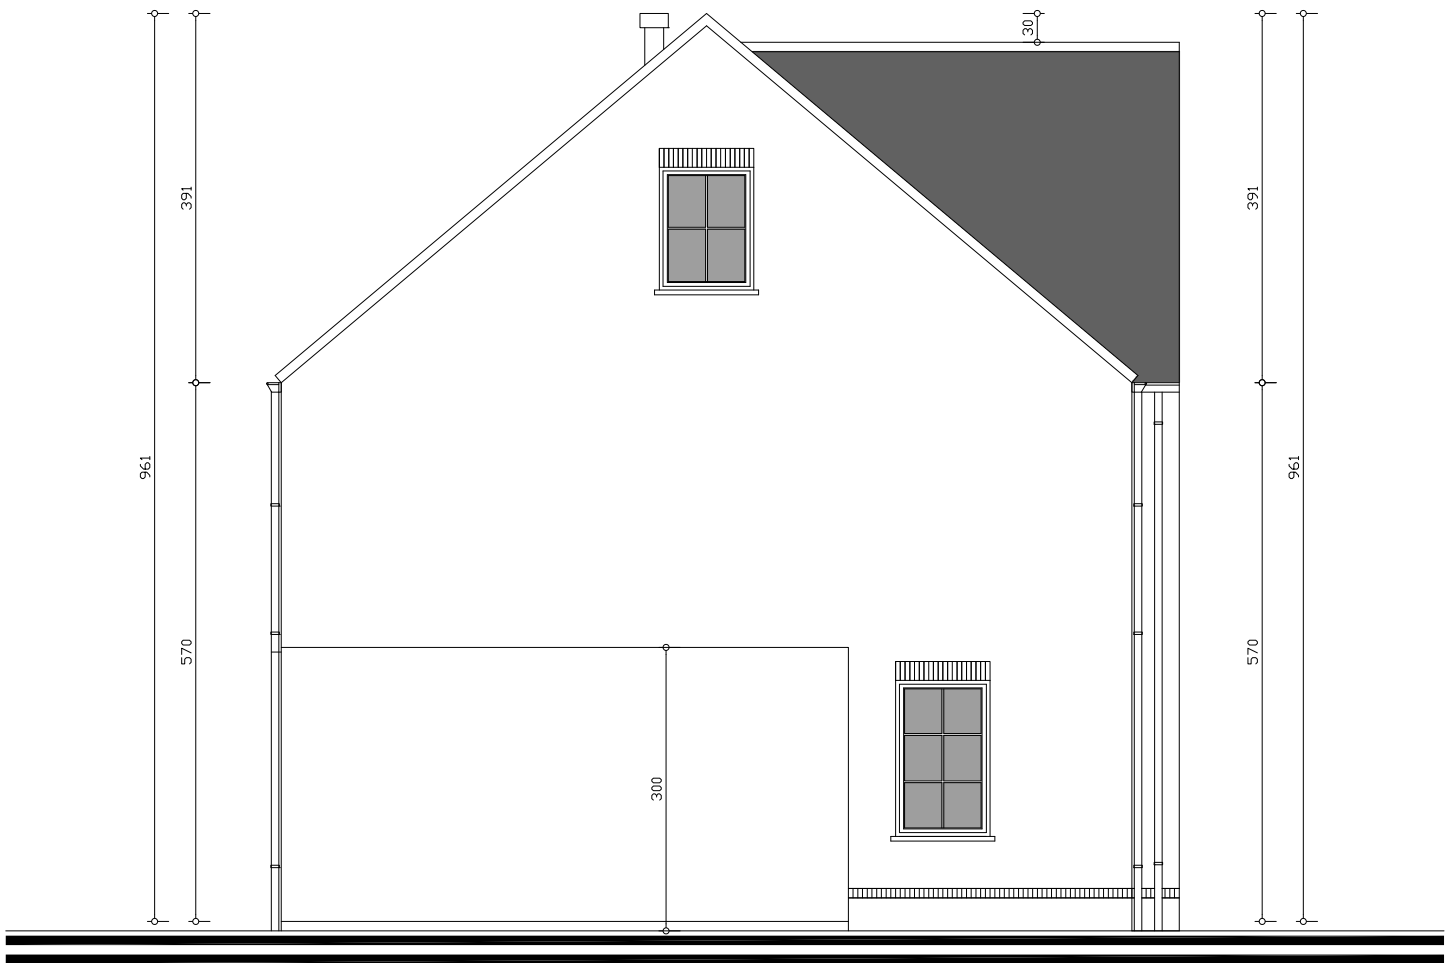

ZIJGEVEL LINKS

DESSELGEM - ZILVERBERGSTRAAT - LOT 15