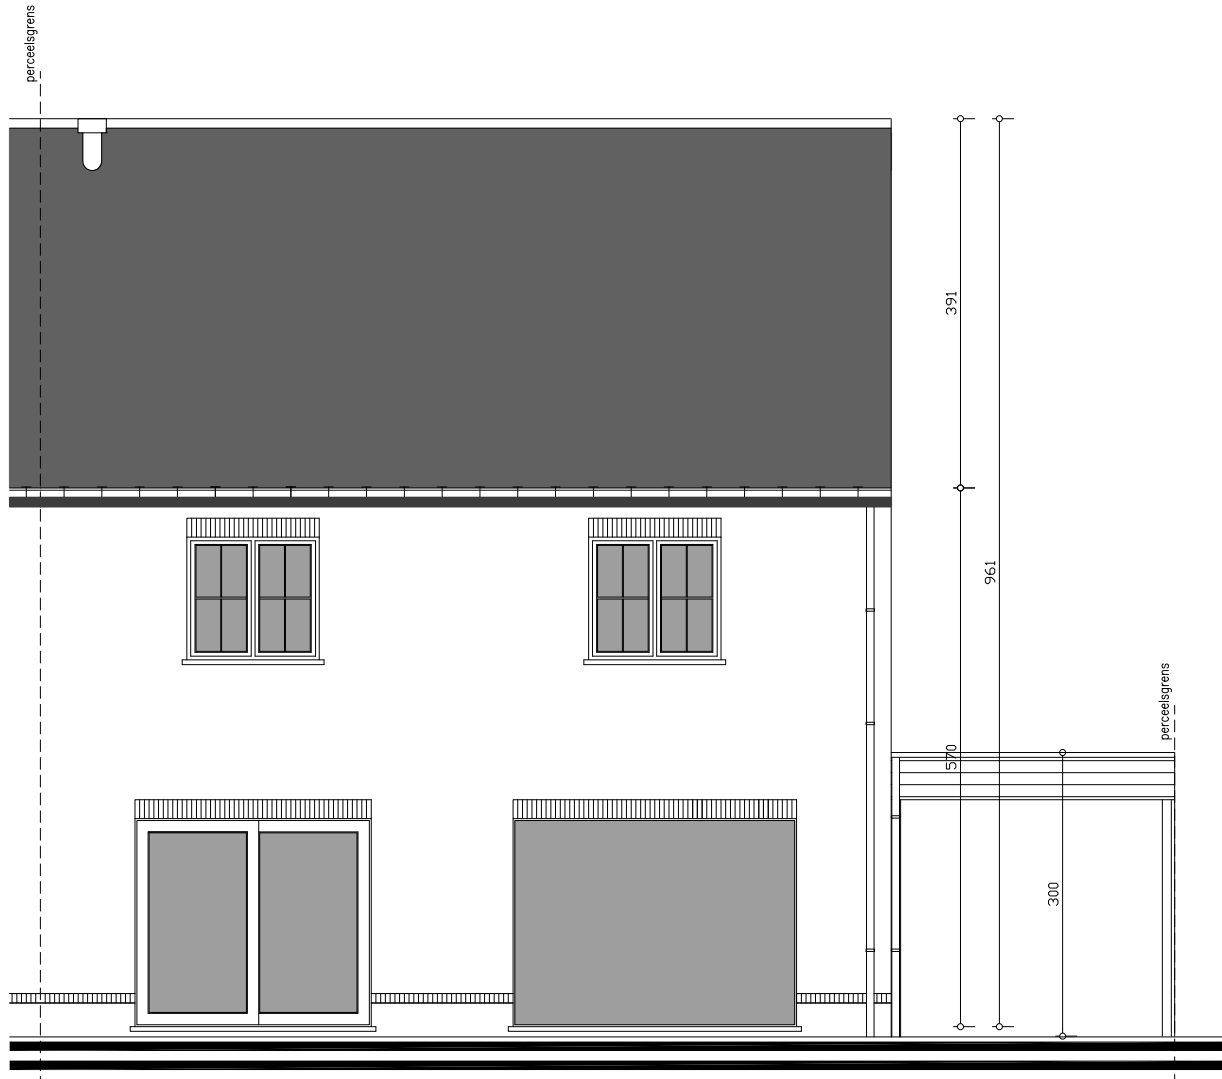

## ZILVERBERGSTRAAT

Lot 15

DESSELGEM - ZILVERBERGSTRAAT - LOT 15

ACHTERGEVEL

DESSELGEM - ZILVERBERGSTRAAT - LOT 15

VERDIEPING  
opp. : 81.00 m<sup>2</sup>

DESSELGEM - ZILVERBERGSTRAAT - LOT 15

ZOLDER  
 opp. : 51.93 m<sup>2</sup>

DESSELGEM - ZILVERBERGSTRAAT - LOT 15