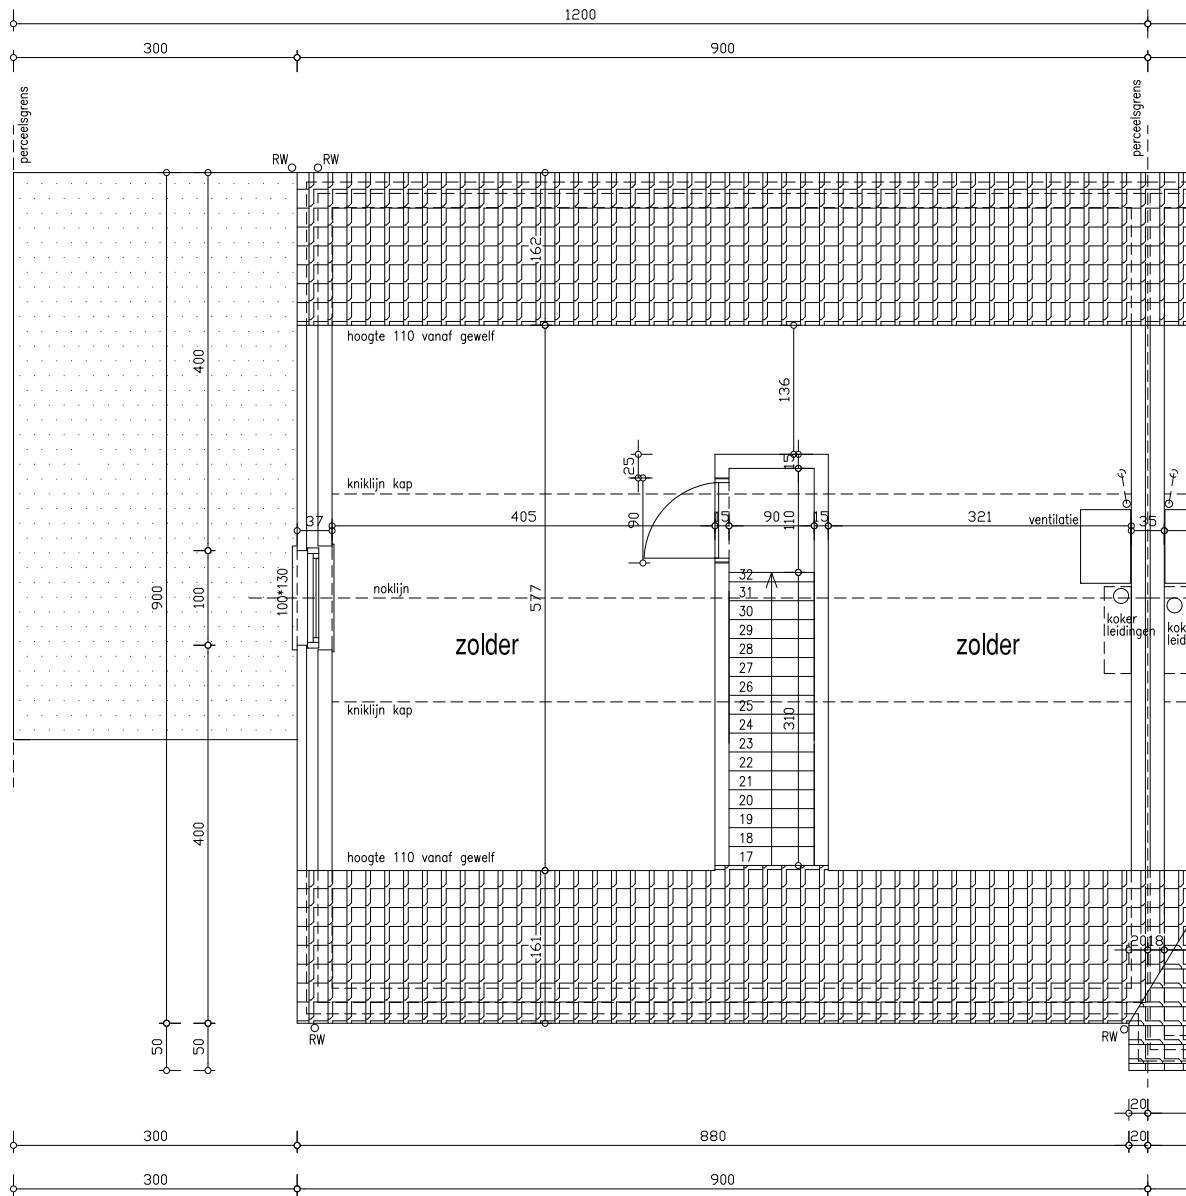

DESSELGEM - ZILVERBERGSTRAAT - LOT 15

ACHTERGEVEL

DESSELGEM - ZILVERBERGSTRAAT - LOT 15

VERDIEPING  
opp. : 81.00 m<sup>2</sup>

DESSELGEM - ZILVERBERGSTRAAT - LOT 15

ZOLDER  
 opp. : 51.93 m<sup>2</sup>

DESSELGEM - ZILVERBERGSTRAAT - LOT 15