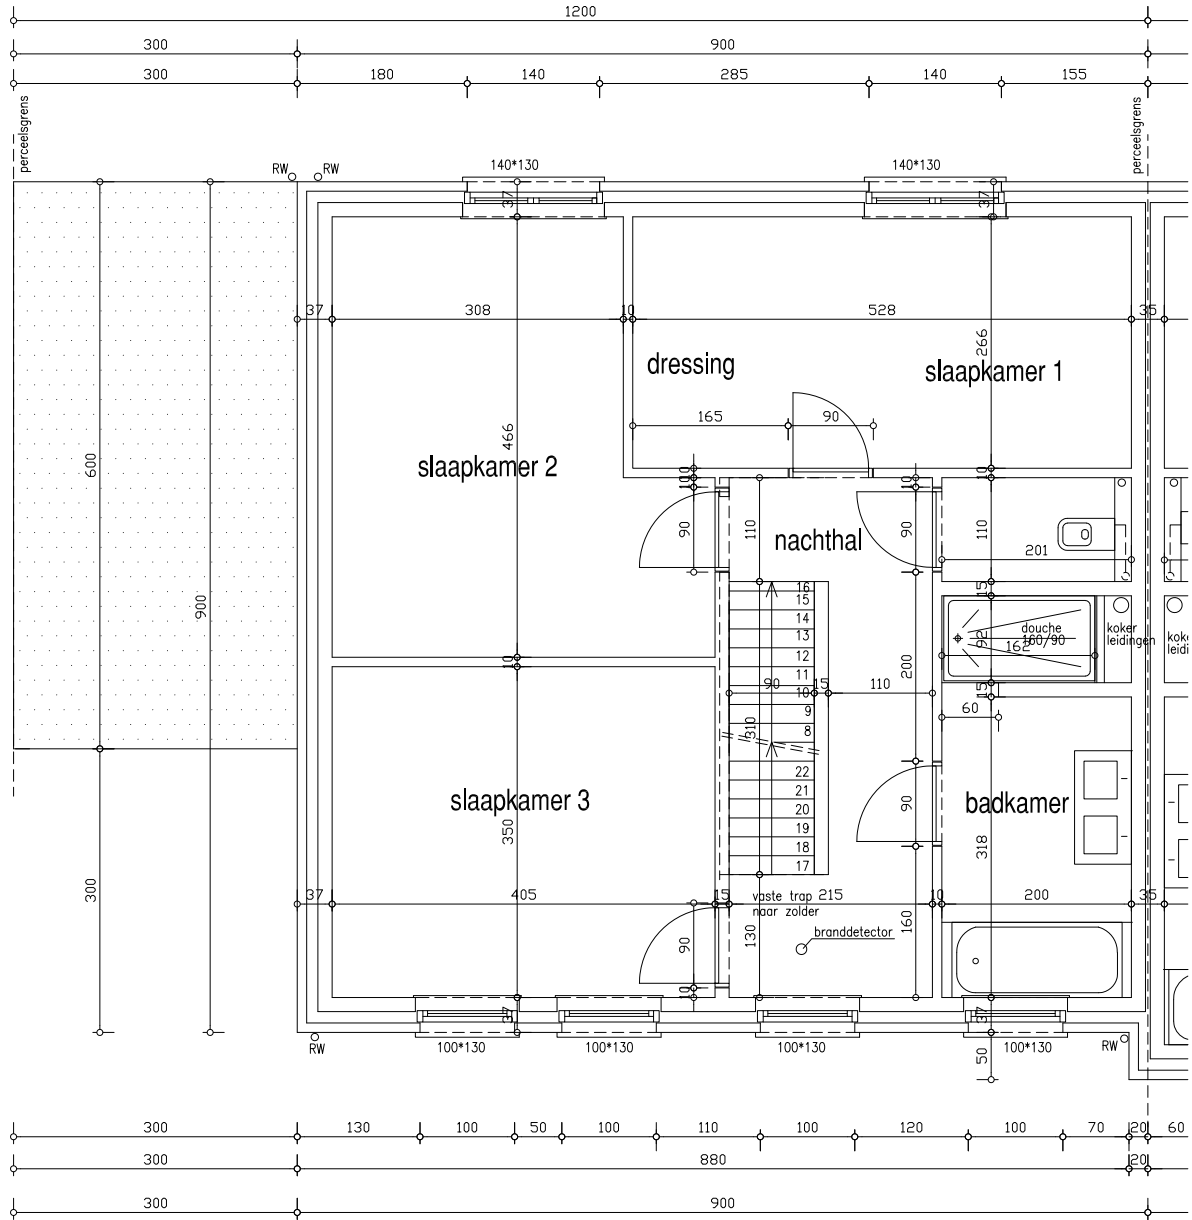

DESSELGEM - ZILVERBERGSTRAAT - LOT 15

ACHTERGEVEL

DESSELGEM - ZILVERBERGSTRAAT - LOT 15

VERDIEPING  
opp. : 81.00 m<sup>2</sup>

DESSELGEM - ZILVERBERGSTRAAT - LOT 15

ZOLDER  
 opp. : 51.93 m<sup>2</sup>

DESSELGEM - ZILVERBERGSTRAAT - LOT 15